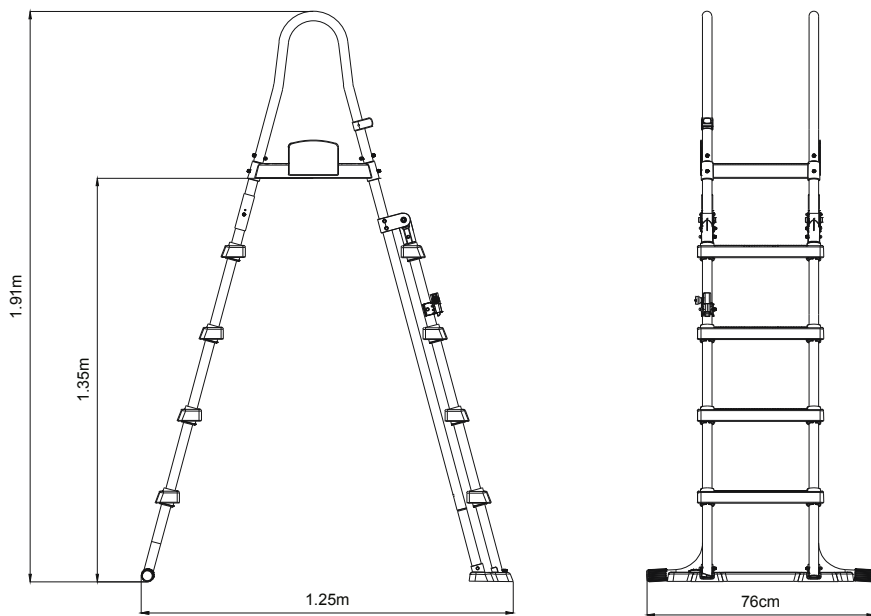

34

35

Bemærk: Denne stige er designet, så den forhindrer børn i at kravle op i bassinet uden opsyn af en voksen.
Advarsel: Dette træder ikke i stedet for kompetent voksenopsyn.

Ydermål

Vedligeholdelse og opbevaring