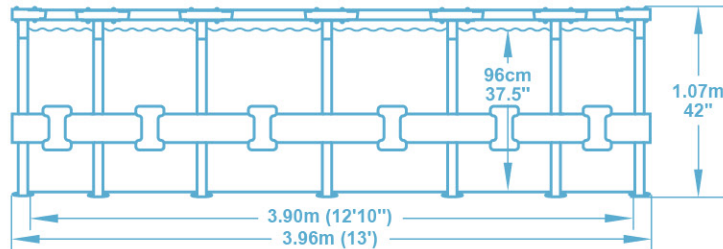

Temps de montage
Tiempo de montaje
Montagezeit
Montagetijd
Tempo di montaggio
Czas montażu

ITEM · Article · Artículo · Artikel · Artikel · Prodotto · Artykuł

5614V
↔ 396 x 107cm
13' x 42"
TM POWER STEEL™
51,23kg
112,94lb