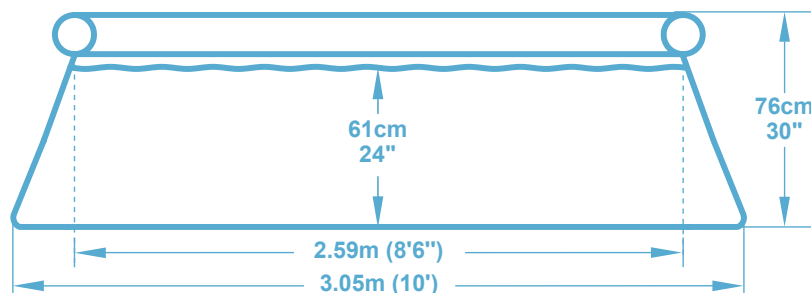

# 57266  
 305 x 76cm  
 10' x 30"  
 FAST SET™

FEATURES • Caractéristiques • Características • Eigenschaften • Kenmerken • Caratteristiche • Cechy

**SETUP TIME**  
 Temps de montage  
 Tiempo de montaje  
 Montagezeit  
 Montagetijd  
 Tempo di montaggio  
 Czas montażu

PVC/TRITECH™

**INFLATABLE TOP RING**  
 Anneau gonflable  
 Aro inflable  
 Aufblasbarer Lufttring  
 Opblaasrand  
 Anello gonfiabile  
 Nadmuchiwany górny pierścień

Ø 32mm  
 Ø 1.25"

FILTRATION SYSTEM • Système de filtrage • Sistema de filtración • Filtersystem • Filtersysteem • Sistema di filtraggio • System filtrujący