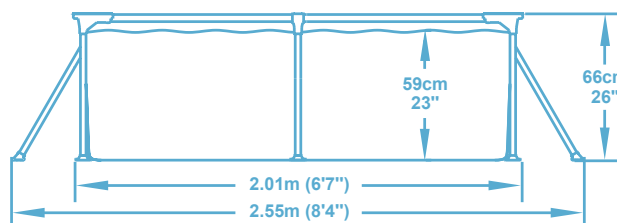

56404
 300 x 201 x 66cm
 9'10" x 6'7" x 26"
 STEEL PRO™

FEATURES • Caractéristiques • Características • Eigenschaften • Kenmerken • Caratteristiche • Cechy

SETUP TIME
 Temps de montage
 Tiempo de montaje
 Montagezeit
 Montagetijd
 Tempo di montaggio
 Czas montażu

PVC/TRITECH™

Ø 32mm
 Ø 1.25"

FILTRATION SYSTEM • Système de filtrage • Sistema de filtración • Filtersystem • Filtersysteem • Sistema di filtraggio • System filtrujący

COMPATIBLE WITH 58381 1.249 L/h - 330 gal/h
 Compatible avec 58381 1.249 L/h
 Compatible con 58381 1.249 L/h
 Geeignet für 58381 1.249 L/h
 Geschikt voor 58381 1.249 L/h
 Compatibile con 58381 1.249 L/h
 Kompatybilny z 58381 1.249 L/h