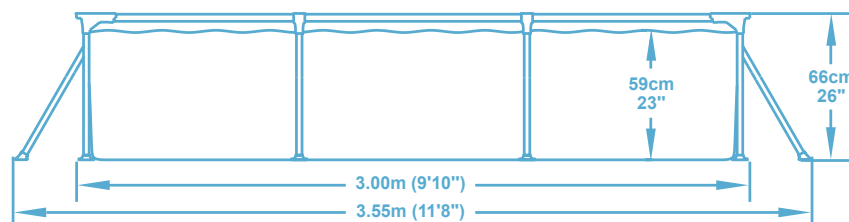

56404
 300 x 201 x 66cm
 9'10" x 6'7" x 26"
 STEEL PRO™

FEATURES • Caractéristiques • Características • Eigenschaften • Kenmerken • Caratteristiche • Cechy

SETUP TIME
 Temps de montage
 Tiempo de montaje
 Montagezeit
 Montagetijd
 Tempo di montaggio
 Czas montażu

PVC/TRITECH™

Ø 32mm
 Ø 1.25"

FILTRATION SYSTEM • Système de filtrage • Sistema de filtración • Filtersystem • Filtersysteem • Sistema di filtraggio • System filtrujący

COMPATIBLE WITH 58381 1.249 L/h - 330 gal/h
 Compatible avec 58381 1.249 L/h
 Compatible con 58381 1.249 L/h
 Geeignet für 58381 1.249 L/h
 Geschikt voor 58381 1.249 L/h
 Compatibile con 58381 1.249 L/h
 Kompatybilny z 58381 1.249 L/h